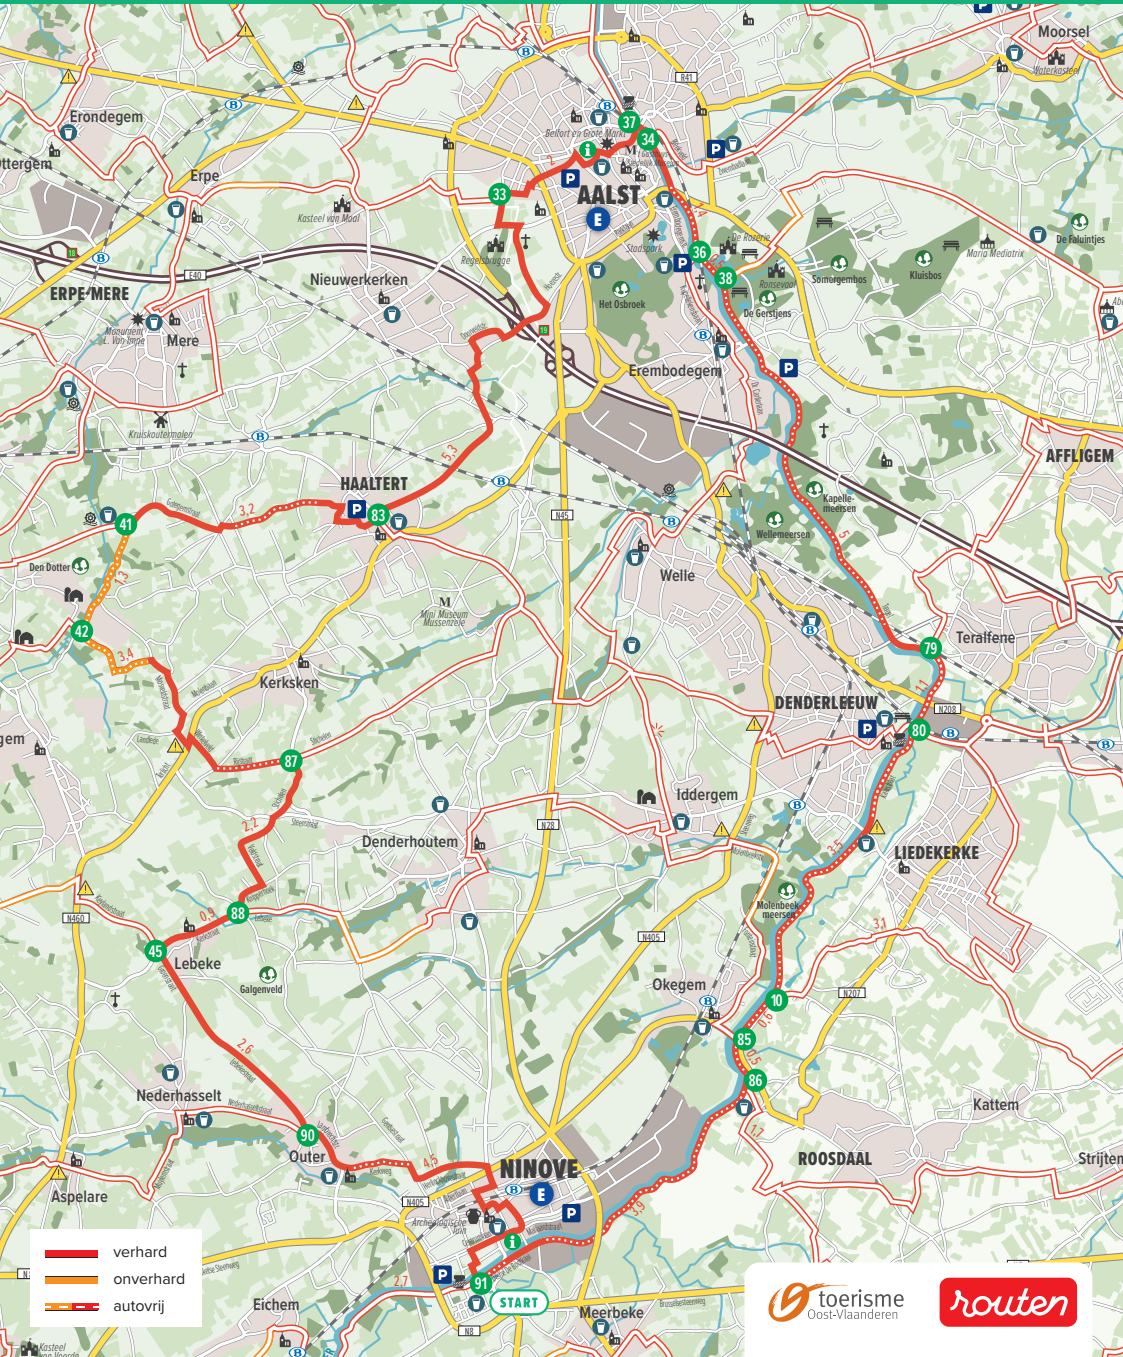

NINOVE FIETSROUTE

91 90 45 88 87 42 41 83 33 37 34 36 38 79 80 80 10 85 86 91

- verhard
- onverhard
- autovrij