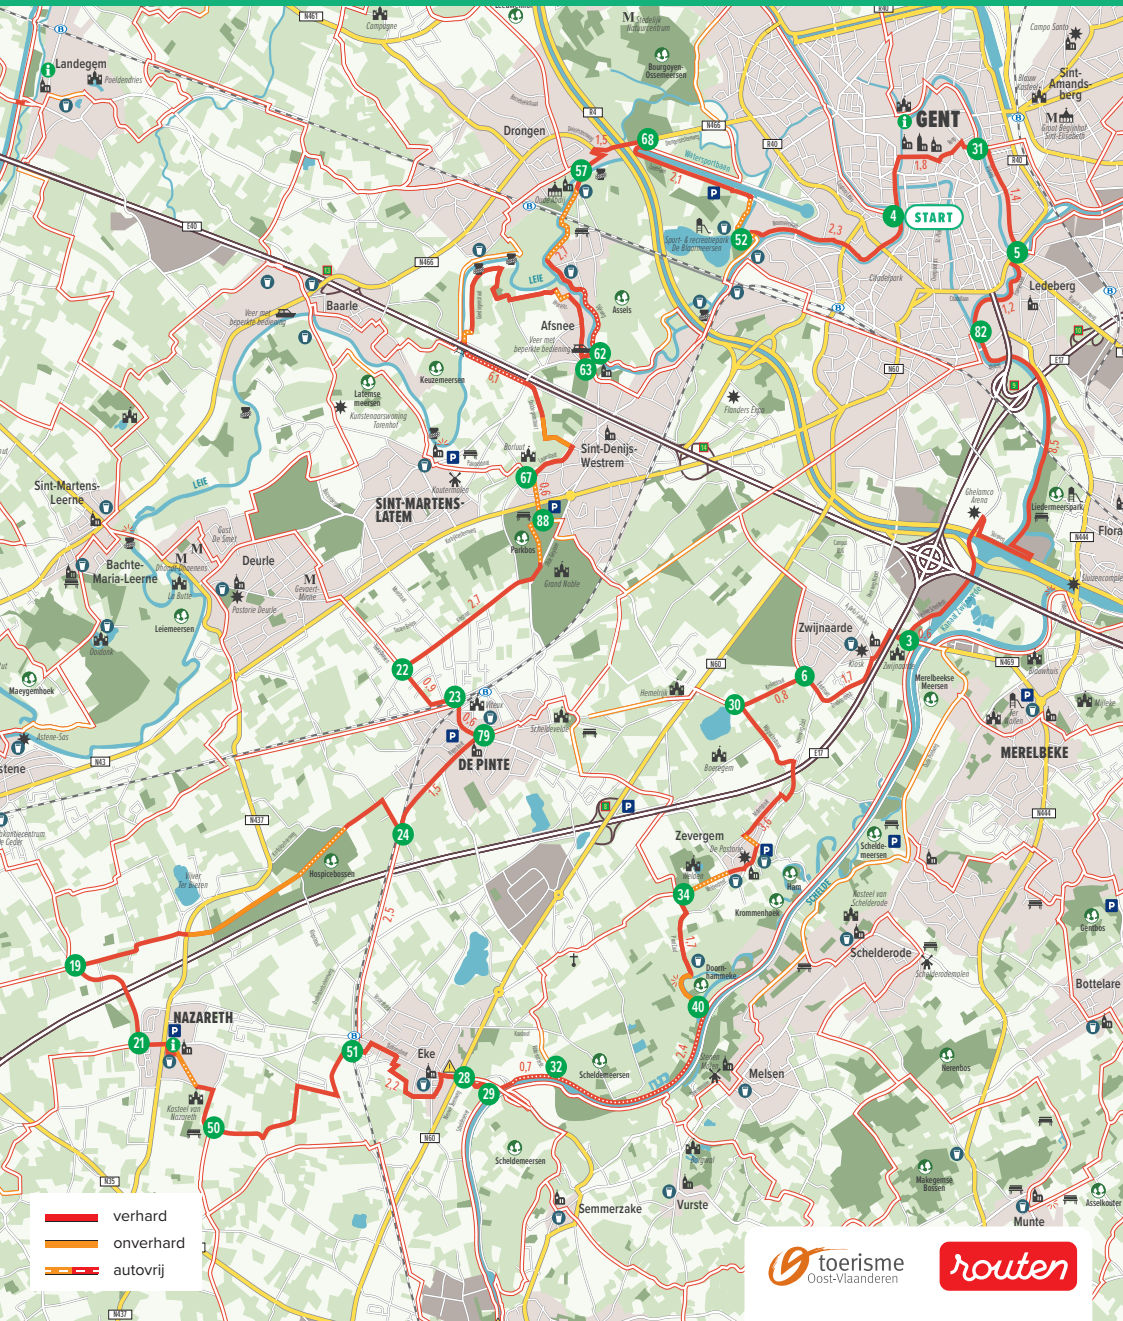

FIETSLUS

55,9 km

GENT EN
OMGEVING

TERRASJES TUSSEN LEIE EN SCHELDE FIETSRROUTE

4 31 5 82 3 6 30 34 40 32 29 28 51 50 21 19 24 79 23 22 88
67 63 62 57 68 52 4

- verhard
- onverhard
- autovrij

toerisme
Oost-Vlaanderen

routen