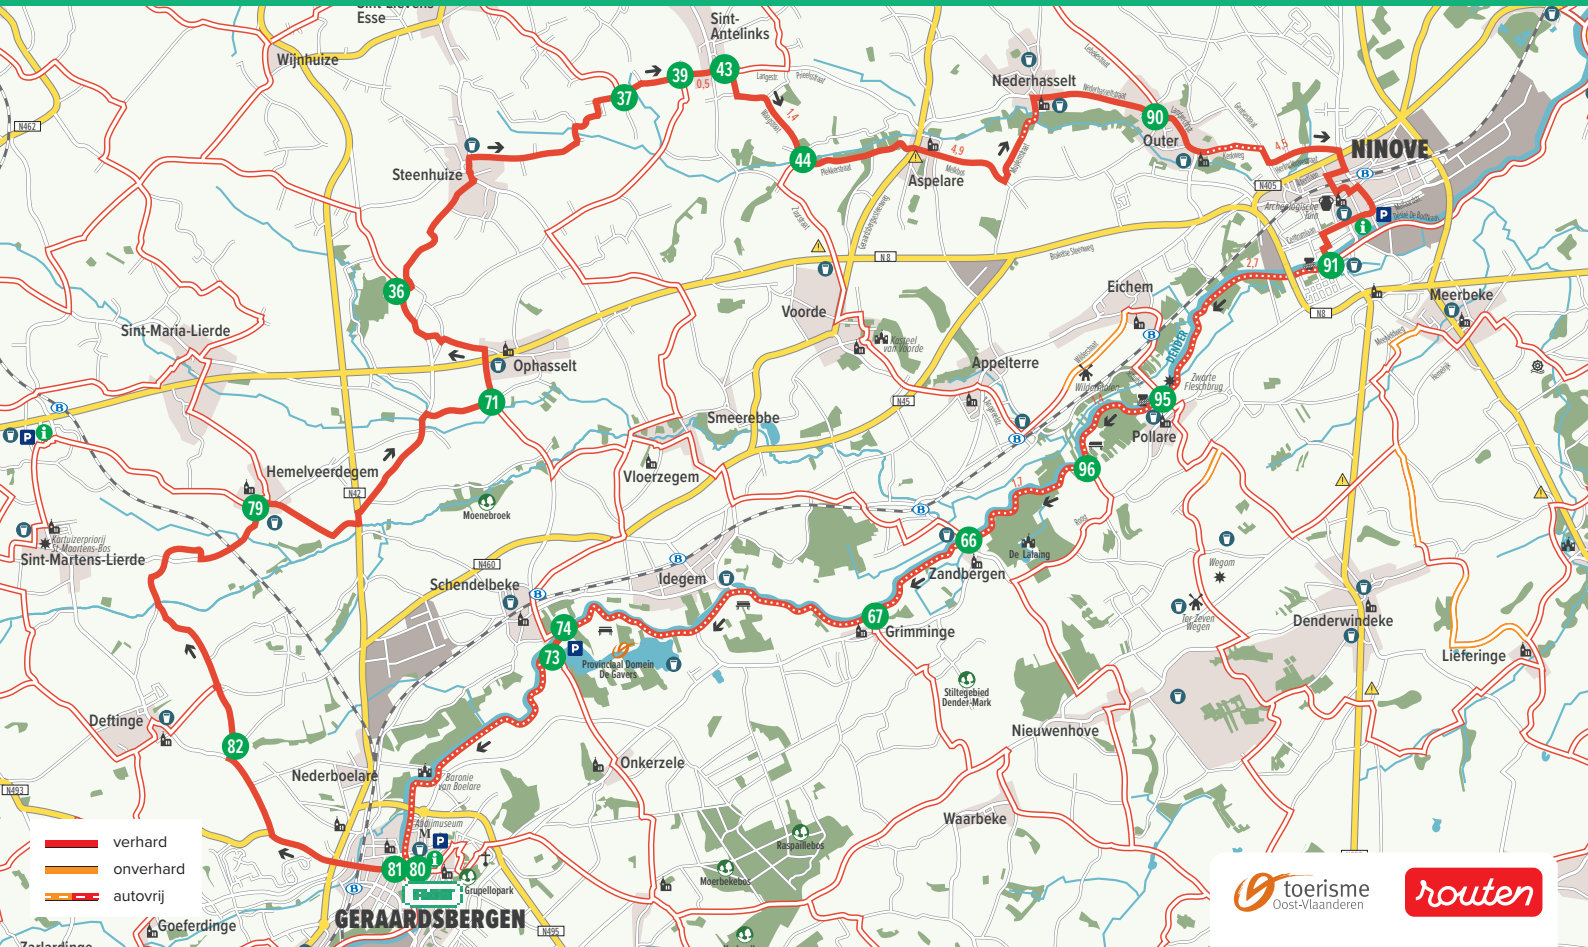

# GERAARDSBERGEN FIETSROUTE

- 80 81 82 79 71 36 37 39 43 44 90 91 95 96 66 67 74 73 80

- verhard
- onverhard
- autovrij